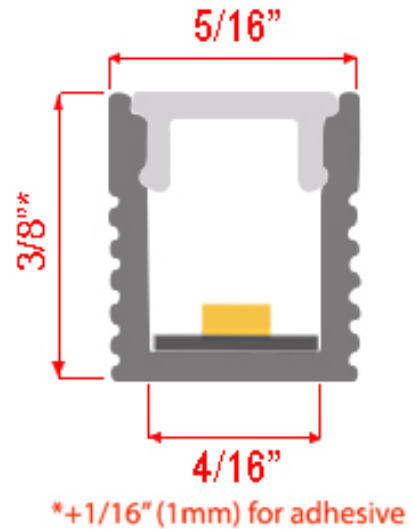

## Linea SM

Profilé en aluminium miniature simple pour bande DEL – Application montée en surface.

### PROFILÉ EN ALUMINIUM:

- Découpe personnalisée à toute longueur, jusqu'à 1/16 de pouce près.
- Application simple avec ruban adhésif ou clips métalliques.
- Conception pour montage en surface (peut être encastré).
- Éclairage uniforme à la source.
- Disponible avec fil ou connecteur rapide de différentes longueurs. Sortie prévue pour les connections en série. Câbles d'extension vendus séparément.