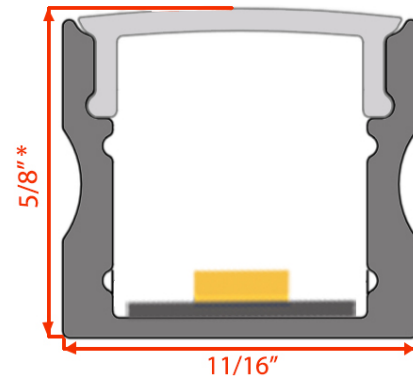

TYPE:

PROJET:

QTÉ:

Linea SDF

Profilé en aluminium simple profond plat pour bande DEL

PROFILÉ EN ALUMINIUM:

- Découpe personnalisée à toute longueur, jusqu'à 1/16 de pouce près.
- Installation simple avec adhésif en bande ou clips.
- Conception pour montage en surface, pouvant être facilement encastrée.
- Aucun point lumineux visible lorsqu'il est associé à une bande DEL de 350 DEL/M ou plus.
- Disponible avec fil ou connecteur rapide de différentes longueurs. Sortie prévue pour les connections en série. Câbles d'extension vendus séparément.

*+1/16" (1mm) for adhesive

PEUT ACCUEILLIR 1 RANGÉE DE BANDE LED DE 12MM OU MOINS VENDUE PAR linearled.ca